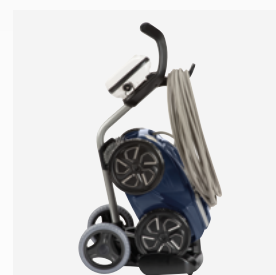

Chariot de transport

ACCESSOIRES DISPONIBLES

Filtre débris très fins, Filtre débris fins,
Filtre débris larges, Housse de protection

Un **robot nettoyeur électrique** permet un nettoyage **autonome** de votre piscine sans besoin de le brancher au système de filtration. Il est simplement branché sur secteur et récupère les débris dans son propre bac filtrant. Doté d'une véritable intelligence artificielle, il accède à tous les recoins du bassin, **monte aux parois et nettoie la ligne d'eau.**

4 ANS*

GARANTIE